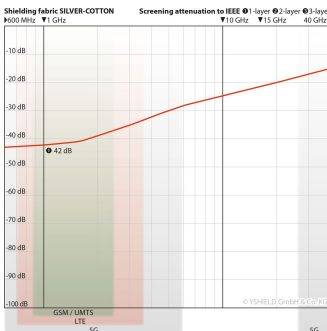

YSHIELD® Silver-Cotton

YSHIELD GmbH & Co. KG
Rotthofer Straße 1
94099 Ruhstorf, Deutschland
Weitere Informationen:
www.yshield.com
info@yshield.com

Eigenschaften

Stoffe zur Auswahl:	Formen zur Auswahl:
Silver-Cotton: Günstiger Baumwollstoff mit hoher Schirmdämpfung. Gute Licht- und Luftdurchlässigkeit, knittert wenig. Schirmdämpfung 42 dB. <u>Erdbar</u> mit unserer Klett-Erdungsplatte GV.	Pyramide Einzelbett: Für die schnelle Montage oder bei starker Dachschräge für Einzelbetten bis 100 cm Breite. <u>Maße</u> (+/- 5 % Toleranz): Saumumfang unten 1150 cm, Höhe 240 cm. <u>Eingang:</u> Durch eine überlappende Öffnung. <u>Montage:</u> Aufhängung mit innenliegendem Ring über einen Punkt an der Decke. <u>Lieferumfang:</u> Baldachin, Befestigungsmaterial, 100 cm Ring.
Silver-Tulle: High-End Stoff mit <u>maximaler Schirmdämpfung</u>. Gute Licht- und Luftdurchlässigkeit, mechanisch stabil, knitterfrei. Schirmdämpfung 48 dB. <u>Erdbar</u> mit unserer Klett-Erdungsplatte GV.	Kasten für Einzelbett: Großzügiges Raumgefühl für Einzelbetten bis 120 cm Breite. <u>Maße</u> (+/- 5 % Toleranz): Breite 120 cm, Tiefe 220 cm, Höhe 220 cm. <u>Eingang:</u> Eine überlappende Öffnung. <u>Montage:</u> Aufhängung vier Punkte an der Decke. Zur Stabilisierung der Kastenform können in die oben eingenähten Laschen Stangen (nicht im Lieferumfang) eingeschoben werden. <u>Lieferumfang:</u> Baldachin, Befestigungsmaterial.
Voile: Von Swiss Shield® mit <u>besten Allroundeigenschaften</u> und hoher Schirmdämpfung. Hohe Licht- und Luftdurchlässigkeit, mechanisch stabil, knitterfrei. Schirmdämpfung 36 dB. Nicht erdbar.	Kasten für Doppelbett: Großzügiges Raumgefühl für Einzelbetten bis 220 cm Breite. <u>Maße</u> (+/- 5 % Toleranz): Breite 220 cm, Tiefe 220 cm, Höhe 220 cm. <u>Eingang:</u> Zwei überlappende Öffnungen. <u>Montage:</u> Aufhängung vier Punkte an der Decke. Zur Stabilisierung der Kastenform können in die oben eingenähten Laschen Stangen (nicht im Lieferumfang) eingeschoben werden. <u>Lieferumfang:</u> Baldachin, Befestigungsmaterial.
Naturrell: Von Swiss Shield® aus <u>Öko-Baumwolle</u> mit hoher Schirmdämpfung. Noch akzeptable Licht- und Luftdurchlässigkeit, knittert stark. Schirmdämpfung 38 dB. Nicht erdbar.	
Andere Stoffe: Gerne nähen wir aus allen anderen Stoffen einen Baldachin für Sie. Fragen Sie nach einem Angebot.	Andere Formen / Maße: Gerne nähen wir einen Baldachin für Sie in beliebiger Größe. Fragen Sie nach einem Angebot.

Pflegehinweise

- **Schonendes Waschen bei 30°C ausschließlich mit unseren TEXCARE Waschmitteln**
- **Bügeln ohne Dampf bei Stufe 1**
- **Trocknen bei geringer Temperatur**
- Nicht bleichen
- Nicht chemisch reinigen

Erdung

Dieses Produkt mit elektrisch leitfähiger Oberfläche **muss durch eine Einbindung in den Funktionspotentialausgleich (FPA) geerdet werden**. Passende Komponenten finden Sie unter "Erdung".

Abschirmung HF & NF