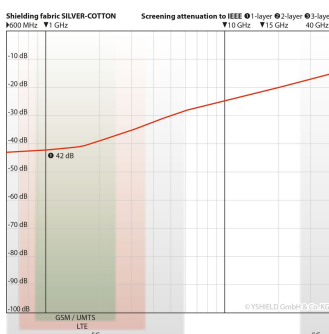

YSHIELD® Silver-Cotton

YSHIELD GmbH & Co. KG
Rotthofer Straße 1
94099 Ruhstorf, Deutschland
Weitere Informationen:
www.yshield.com
info@yshield.com

Eigenschaften

Stoffe zur Auswahl:	Formen zur Auswahl:
Silver-Cotton: Günstiger Baumwollstoff mit hoher Schirmdämpfung. Gute Licht- und Luftdurchlässigkeit, knittert wenig. Schirmdämpfung 42 dB. <u>Erdbar</u> mit unserer Klett-Erdungsplatte GV.	Pyramide Einzelbett: Für die schnelle Montage oder bei starker Dachschräge für Einzelbetten bis 100 cm Breite. <u>Maße</u> (+/- 5 % Toleranz): Saumumfang unten 1150 cm, Höhe 240 cm. <u>Eingang:</u> Durch eine überlappende Öffnung. <u>Montage:</u> Aufhängung mit innenliegendem Ring über einen Punkt an der Decke. <u>Lieferumfang:</u> Baldachin, Befestigungsmaterial, 100 cm Ring.
Silver-Tulle: High-End Stoff mit <u>maximaler Schirmdämpfung</u>. Gute Licht- und Luftdurchlässigkeit, mechanisch stabil, knitterfrei. Schirmdämpfung 48 dB. <u>Erdbar</u> mit unserer Klett-Erdungsplatte GV.	Kasten für Einzelbett: Großzügiges Raumgefühl für Einzelbetten bis 120 cm Breite. <u>Maße</u> (+/- 5 % Toleranz): Breite 120 cm, Tiefe 220 cm, Höhe 220 cm. <u>Eingang:</u> Eine überlappende Öffnung. <u>Montage:</u> Aufhängung vier Punkte an der Decke. Zur Stabilisierung der Kastenform können in die oben eingenähten Laschen Stangen (nicht im Lieferumfang) eingeschoben werden. <u>Lieferumfang:</u> Baldachin, Befestigungsmaterial.
Voile: Von Swiss Shield® mit <u>besten Allroundeigenschaften</u> und hoher Schirmdämpfung. Hohe Licht- und Luftdurchlässigkeit, mechanisch stabil, knitterfrei. Schirmdämpfung 36 dB. Nicht erdbar.	Kasten für Doppelbett: Großzügiges Raumgefühl für Einzelbetten bis 220 cm Breite. <u>Maße</u> (+/- 5 % Toleranz): Breite 220 cm, Tiefe 220 cm, Höhe 220 cm. <u>Eingang:</u> Zwei überlappende Öffnungen. <u>Montage:</u> Aufhängung vier Punkte an der Decke. Zur Stabilisierung der Kastenform können in die oben eingenähten Laschen Stangen (nicht im Lieferumfang) eingeschoben werden. <u>Lieferumfang:</u> Baldachin, Befestigungsmaterial.
Naturrell: Von Swiss Shield® aus <u>Öko-Baumwolle</u> mit hoher Schirmdämpfung. Noch akzeptable Licht- und Luftdurchlässigkeit, knittert stark. Schirmdämpfung 38 dB. Nicht erdbar.	
Andere Stoffe: Gerne nähen wir aus allen anderen Stoffen einen Baldachin für Sie. Fragen Sie nach einem Angebot.	Andere Formen / Maße: Gerne nähen wir einen Baldachin für Sie in beliebiger Größe. Fragen Sie nach einem Angebot.

Pflegehinweise

- **Schonendes Waschen bei 30°C ausschließlich mit unseren TEXCARE Waschmitteln**
- **Bügeln ohne Dampf bei Stufe 1**
- **Trocknen bei geringer Temperatur**
- Nicht bleichen
- Nicht chemisch reinigen

Erdung

Dieses Produkt mit elektrisch leitfähiger Oberfläche **muss durch eine Einbindung in den Funktionspotentialausgleich (FPA) geerdet werden**. Passende Komponenten finden Sie unter "Erdung".

Abschirmung HF & NF