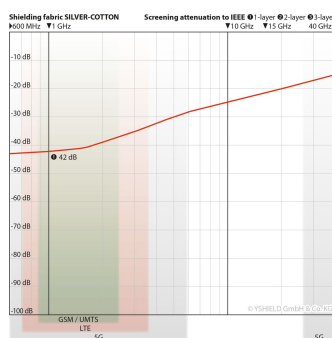

YSHIELD® Silver-Cotton

YSHIELD GmbH & Co. KG
Rotthofer Straße 1
94099 Ruhstorf, Deutschland
Weitere Informationen:
www.yshield.com
info@yshield.com

Eigenschaften

Stoffe zur Auswahl:	Formen zur Auswahl:
Silver-Cotton: Günstiger Baumwollstoff mit hoher Schirmdämpfung. Gute Licht- und Luftdurchlässigkeit, knittert wenig. Schirmdämpfung 42 dB. <u>Erdbar</u> mit unserer Klett-Erdungsplatte GV.	Pyramide Einzelbett: Für die schnelle Montage oder bei starker Dachschräge für Einzelbetten bis 100 cm Breite. <u>Maße</u> (+/- 5 % Toleranz): Saumumfang unten 1150 cm, Höhe 240 cm. <u>Eingang:</u> Durch eine überlappende Öffnung. <u>Montage:</u> Aufhängung mit innenliegendem Ring über einen Punkt an der Decke. <u>Lieferumfang:</u> Baldachin, Befestigungsmaterial, 100 cm Ring.
Silver-Tulle: High-End Stoff mit <u>maximaler Schirmdämpfung</u>. Gute Licht- und Luftdurchlässigkeit, mechanisch stabil, knitterfrei. Schirmdämpfung 48 dB. <u>Erdbar</u> mit unserer Klett-Erdungsplatte GV.	Kasten für Einzelbett: Großzügiges Raumgefühl für Einzelbetten bis 120 cm Breite. <u>Maße</u> (+/- 5 % Toleranz): Breite 120 cm, Tiefe 220 cm, Höhe 220 cm. <u>Eingang:</u> Eine überlappende Öffnung. <u>Montage:</u> Aufhängung vier Punkte an der Decke. Zur Stabilisierung der Kastenform können in die oben eingenähten Laschen Stangen (nicht im Lieferumfang) eingeschoben werden. <u>Lieferumfang:</u> Baldachin, Befestigungsmaterial.
Voile: Von Swiss Shield® mit <u>besten Allroundeigenschaften</u> und hoher Schirmdämpfung. Hohe Licht- und Luftdurchlässigkeit, mechanisch stabil, knitterfrei. Schirmdämpfung 36 dB. Nicht erdbar.	Kasten für Doppelbett: Großzügiges Raumgefühl für Einzelbetten bis 220 cm Breite. <u>Maße</u> (+/- 5 % Toleranz): Breite 220 cm, Tiefe 220 cm, Höhe 220 cm. <u>Eingang:</u> Zwei überlappende Öffnungen. <u>Montage:</u> Aufhängung vier Punkte an der Decke. Zur Stabilisierung der Kastenform können in die oben eingenähten Laschen Stangen (nicht im Lieferumfang) eingeschoben werden. <u>Lieferumfang:</u> Baldachin, Befestigungsmaterial.
Naturell: Von Swiss Shield® aus <u>Öko-Baumwolle</u> mit hoher Schirmdämpfung. Noch akzeptable Licht- und Luftdurchlässigkeit, knittert stark. Schirmdämpfung 38 dB. Nicht erdbar.	
Andere Stoffe: Gerne nähen wir aus allen anderen Stoffen einen Baldachin für Sie. Fragen Sie nach einem Angebot.	Andere Formen / Maße: Gerne nähen wir einen Baldachin für Sie in beliebiger Größe. Fragen Sie nach einem Angebot.

Pflegehinweise

- **Schonendes Waschen bei 30°C ausschließlich mit unseren TEXCARE Waschmitteln**
- **Bügeln ohne Dampf bei Stufe 1**
- **Trocknen bei geringer Temperatur**
- Nicht bleichen
- Nicht chemisch reinigen

Erdung

Dieses Produkt mit elektrisch leitfähiger Oberfläche **muss durch eine Einbindung in den Funktionspotentialausgleich (FPA) geerdet werden**. Passende Komponenten finden Sie unter "Erdung".

Abschirmung HF & NF